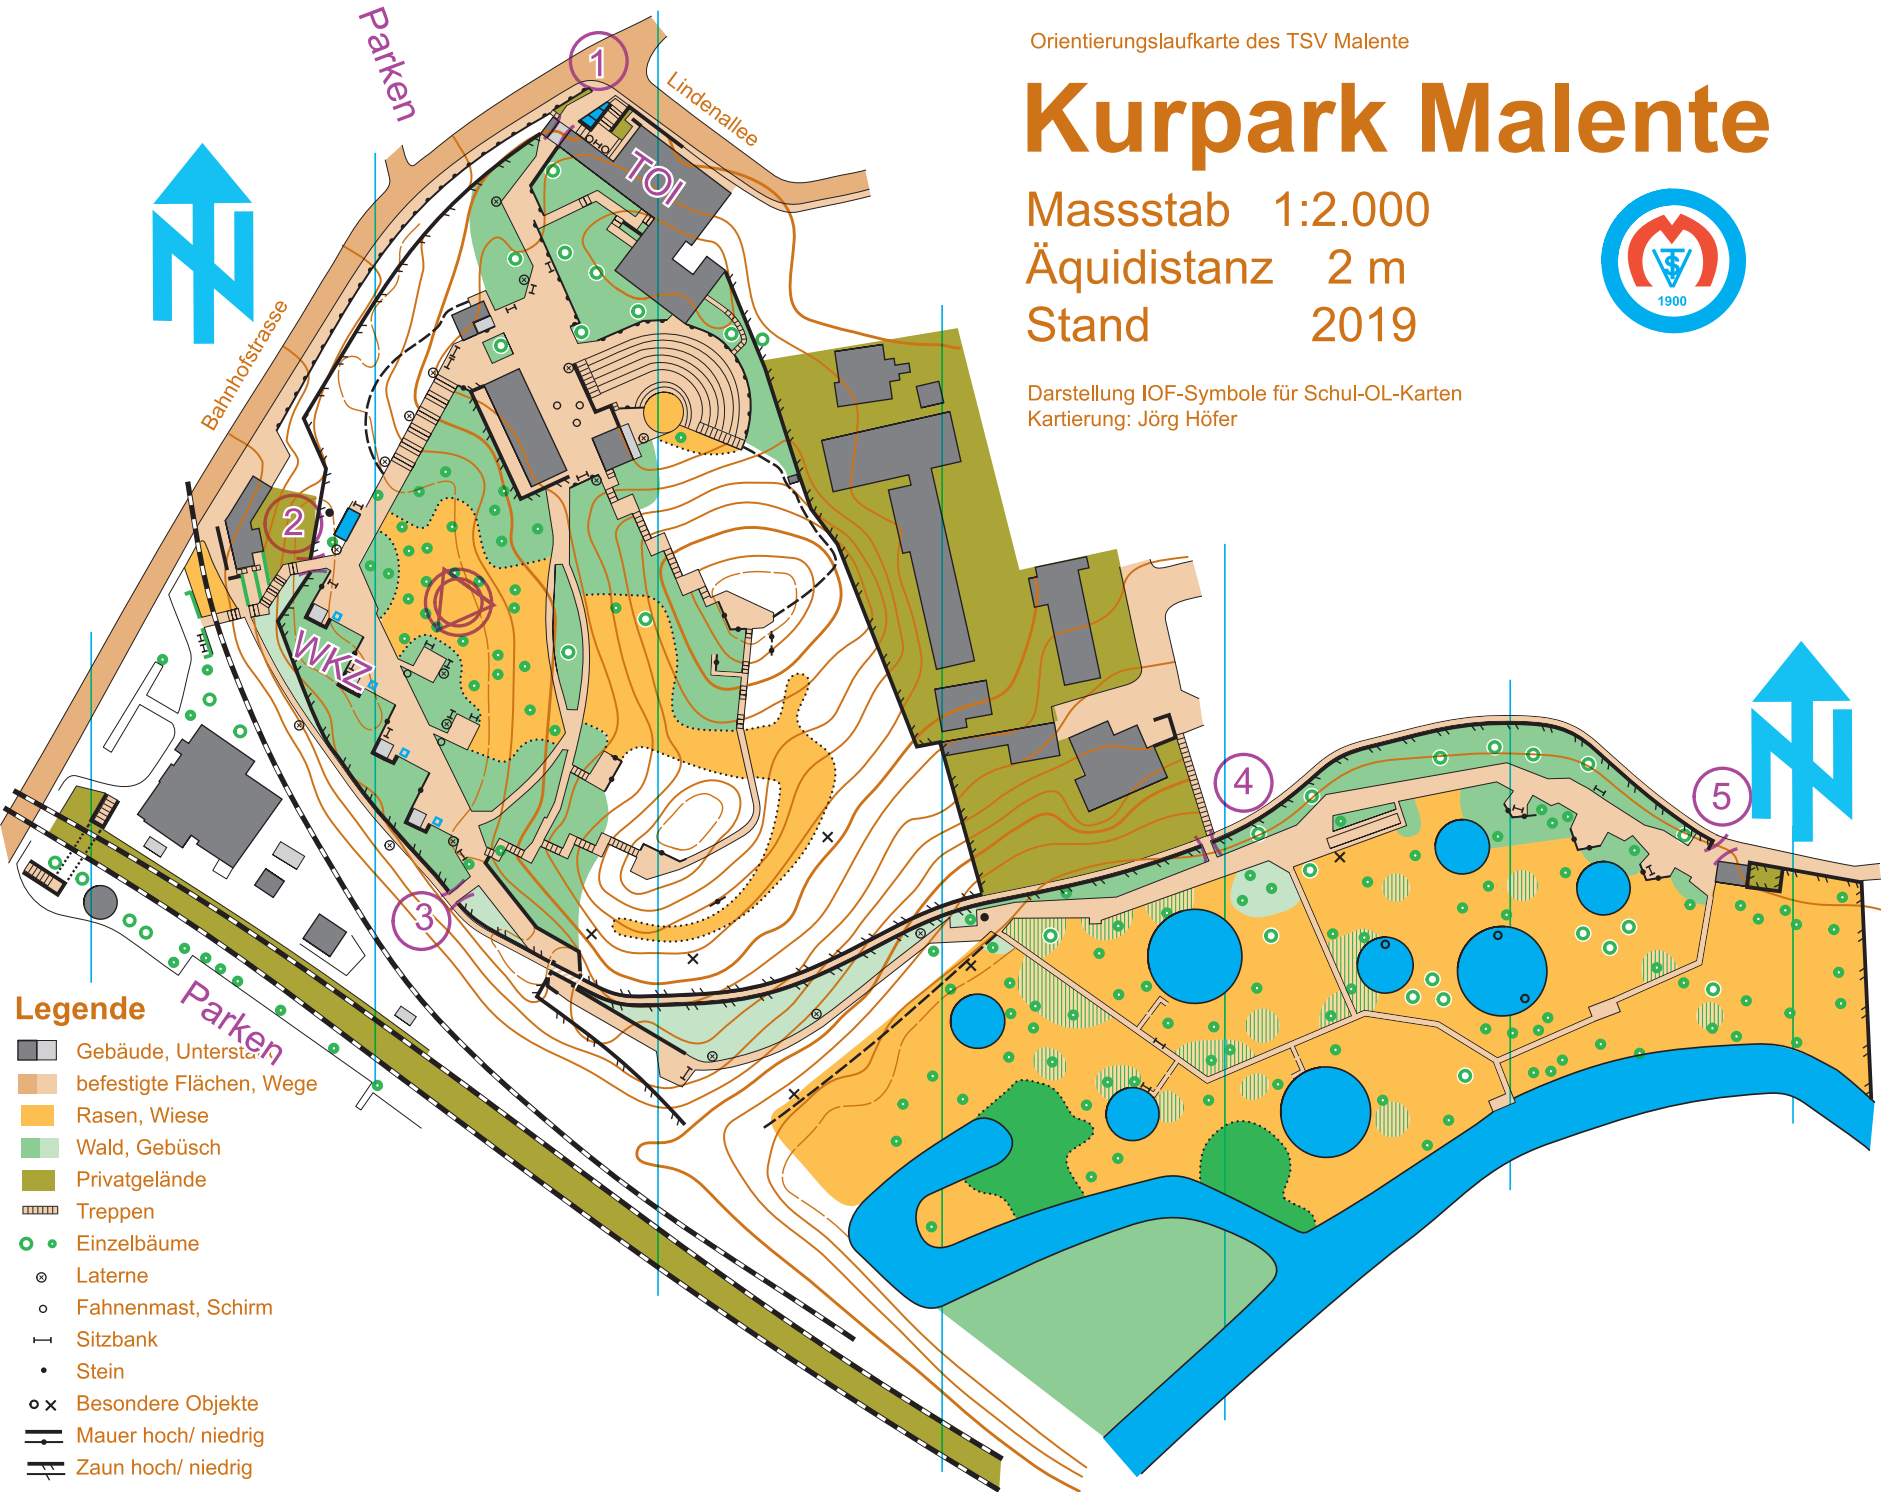

Orientierungslaufkarte des TSV Malente

# Kurpark Malente

Masstab 1:2.000

Äquidistanz 2 m

Stand 2019

Darstellung IOF-Symbole für Schul-OL-Karten  
Kartierung: Jörg Höfer

- Legende**
- Gebäude, Untersta
  - befestigte Flächen, Wege
  - Rasen, Wiese
  - Wald, Gebüsch
  - Privatgelände
  - Treppen
  - Einzelbäume
  - Laterne
  - Fahnenmast, Schirm
  - Sitzbank
  - Stein
  - Besondere Objekte
  - Mauer hoch/ niedrig
  - Zaun hoch/ niedrig